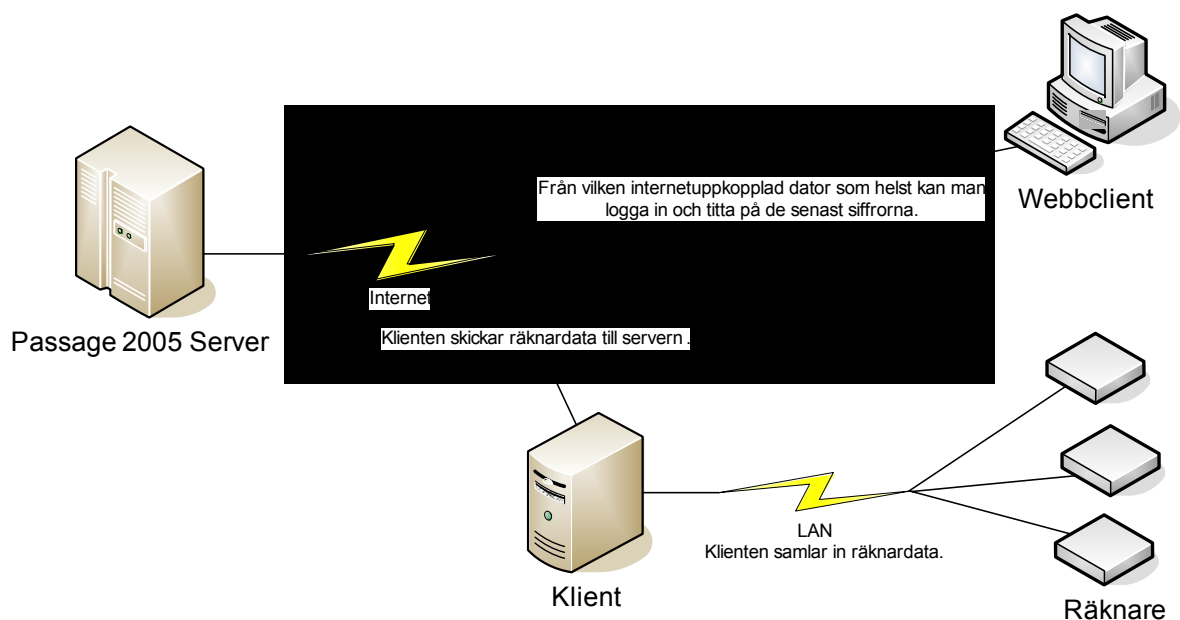

## Passage 2005

Passage 2005 är ett webbaserat rapporteringsverktyg för Innovas besöksräknarsystem. Innova tillhandahåller en central server som sköter lagring och presentation av data från besöksräknarna.

### Webbaserat

Tillskillnad från tidigare rapporteringsverktyg för Innovas besöksräknarsystem så är Passage 2005 helt webbaserat. Varje kund kan logga in på Innovas server och titta på siffror och skriva ut rapporter. Eftersom all data samlas centralt så kan Innova lätt övervaka systemets status och upptäcka fel. Det blir även lättare att uppdatera, utöka och underhålla systemet eftersom inga mjukvaru ändringar behöver göras hos kunden när i stort sätt all intelligens ligger hos servern.

### Säkerhet

För att skydda all dataöverföring använder Passage 2005 standard protokollet för säker överföring via Internet, *Secure Socket Layer* (SSL). SSL garanterar att alla data som överförs bara kan läsas av avsedda parter.

### Krav

PC med Windows 2000/XP (eller senare) för att användas som klient. Klienten måste vara ansluten både till Internet och det lokala nätverket (LAN). Alla kommunikation mellan servern och klienten sker med HTTPS (HTTP via SSL) och är utåt riktad, klienten pratar med servern, detta för att öka säkerheten och underlätta brandväggskonfiguration.